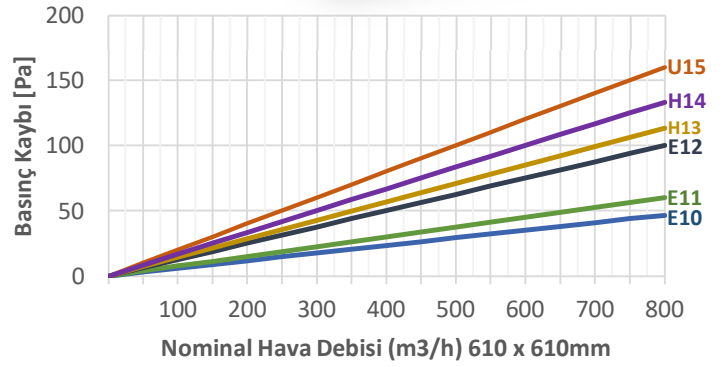

HEPAFLO AM

Ürün Kodu	Ölçüler (mm)	Filtre Sınıfı EN 1822	Verimlilik (MPPS %)	Yüzey Alanı (m²)	Debi (m³/h)	Basınç Düşümü (Pa)	Ağırlık
HF-AM-DP-305/305/150-E10	305x305x125	E10	85,00%	3,1	150	35	3,3
HF-AM-DP-305/610/150-E10	305x610x125	E10	85,00%	6,2	300	35	5,2
HF-AM-DP-457/457/150-E10	457x457x125	E10	85,00%	7,0	335	35	5,5
HF-AM-DP-457/610/150-E10	457x610x125	E10	85,00%	9,4	450	35	6,6
HF-AM-DP-610/610/150-E10	610x610x125	E10	85,00%	12,4	600	35	8,4
HF-AM-DP-610/762/150-E10	610x762x125	E10	85,00%	15,5	750	35	9,4
HF-AM-DP-610/915/150-E10	610x915x125	E10	85,00%	18,6	900	35	12,4
HF-AM-DP-762/762/150-E10	762x762x125	E10	85,00%	19,2	935	35	13,3
HF-AM-DP-610/1220/150-E10	610x1220x125	E10	85,00%	24,8	1200	35	14,9
HF-AM-DP-305/305/150-E11	305x305x125	E11	95,00%	3,1	150	45	3,3
HF-AM-DP-305/610/150-E11	305x610x125	E11	95,00%	6,2	300	45	5,2
HF-AM-DP-457/457/150-E11	457x457x125	E11	95,00%	7,0	335	45	5,5
HF-AM-DP-457/610/150-E11	457x610x125	E11	95,00%	9,4	450	45	6,6
HF-AM-DP-610/610/150-E11	610x610x125	E11	95,00%	12,4	600	45	8,4
HF-AM-DP-610/762/150-E11	610x762x125	E11	95,00%	15,5	750	45	9,4
HF-AM-DP-610/915/150-E11	610x915x125	E11	95,00%	18,6	900	45	12,4
HF-AM-DP-762/762/150-E11	762x762x125	E11	95,00%	19,2	935	45	13,3
HF-AM-DP-610/1220/150-E11	610x1220x125	E11	95,00%	24,8	1200	45	14,9