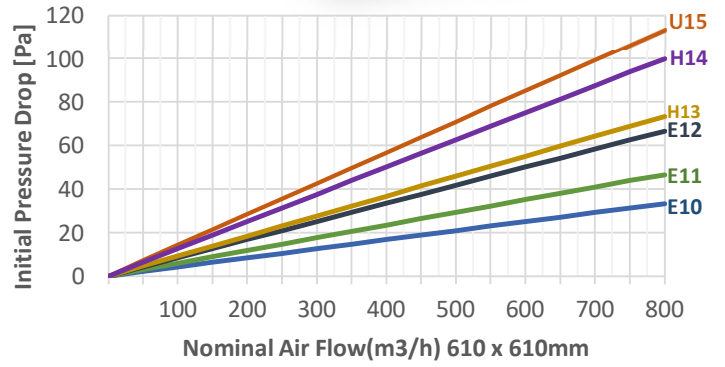

HEPAFLO AR

Ürün Kodu	Ölçüler (mm)	Filtre Sınıfı EN 1822	Verimlilik (MPPS %)	Yüzey Alanı (m²)	Debi (m³/h)	Basınç Düşümü (Pa)	Ağırlık
HF-AR-DP-305/305/150-E10	305x305x150	E10	85,00%	5,0	150	25	3,8
HF-AR-DP-305/610/150-E10	305x610x150	E10	85,00%	10,0	300	25	6,0
HF-AR-DP-457/457/150-E10	457x457x150	E10	85,00%	11,4	335	25	6,4
HF-AR-DP-457/610/150-E10	457x610x150	E10	85,00%	15,0	450	25	7,6
HF-AR-DP-610/610/150-E10	610x610x150	E10	85,00%	20,5	600	25	9,7
HF-AR-DP-610/762/150-E10	610x762x150	E10	85,00%	25,2	750	25	10,8
HF-AR-DP-610/915/150-E10	610x915x150	E10	85,00%	30,5	900	25	14,3
HF-AR-DP-762/762/150-E10	762x762x150	E10	85,00%	32,0	935	25	15,2
HF-AR-DP-610/1220/150-E10	610x1220x150	E10	85,00%	41,0	1200	25	17,4
HF-AR-DP-305/305/150-E11	305x305x150	E11	95,00%	5,0	150	35	3,8
HF-AR-DP-305/610/150-E11	305x610x150	E11	95,00%	10,0	300	35	6,0
HF-AR-DP-457/457/150-E11	457x457x150	E11	95,00%	11,4	335	35	6,4
HF-AR-DP-457/610/150-E11	457x610x150	E11	95,00%	15,0	450	35	7,6
HF-AR-DP-610/610/150-E11	610x610x150	E11	95,00%	20,5	600	35	9,7
HF-AR-DP-610/762/150-E11	610x762x150	E11	95,00%	25,2	750	35	10,8
HF-AR-DP-610/915/150-E11	610x915x150	E11	95,00%	30,5	900	35	14,3
HF-AR-DP-762/762/150-E11	762x762x150	E11	95,00%	32,0	935	35	15,2
HF-AR-DP-610/1220/150-E11	610x1220x150	E11	95,00%	41,0	1200	35	17,4