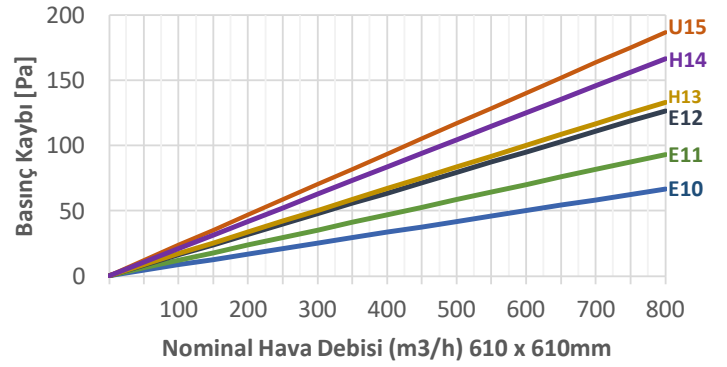

HEPAGEL AM

Ürün Kodu	Ölçüler (mm)	Filtre Sınıfı EN 1822	Verimlilik (MPPS %)	Yüzey Alanı (m²)	Debi (m³/h)	Basınç Düşümü (Pa)	Ağırlık
HG-AM-DG-305/305/104-E10	305x305x104	E10	85,00%	3,1	150	35	2,5
HG-AM-DG-305/610/104-E10	305x610x104	E10	85,00%	6,2	300	35	4,0
HG-AM-DG-457/457/104-E10	457x457x104	E10	85,00%	7,0	335	35	4,1
HG-AM-DG-457/610/104-E10	457x610x104	E10	85,00%	9,4	450	35	5,5
HG-AM-DG-610/610/104-E10	610x610x104	E10	85,00%	12,4	600	35	6,9
HG-AM-DG-610/762/104-E10	610x762x104	E10	85,00%	15,5	750	35	7,3
HG-AM-DG-610/915/104-E10	610x915x104	E10	85,00%	18,6	900	35	9,9
HG-AM-DG-762/762/104-E10	762x762x104	E10	85,00%	19,2	935	35	8,4
HG-AM-DG-610/1220/104-E10	610x1220x104	E10	85,00%	24,8	1200	35	11,9
HG-AM-DG-305/305/104-E11	305x305x104	E11	95,00%	3,1	150	45	2,5
HG-AM-DG-305/610/104-E11	305x610x104	E11	95,00%	6,2	300	45	4,0
HG-AM-DG-457/457/104-E11	457x457x104	E11	95,00%	7,0	335	45	4,1
HG-AM-DG-457/610/104-E11	457x610x104	E11	95,00%	9,4	450	45	5,5
HG-AM-DG-610/610/104-E11	610x610x104	E11	95,00%	12,4	600	45	6,9
HG-AM-DG-610/762/104-E11	610x762x104	E11	95,00%	15,5	750	45	7,3
HG-AM-DG-610/915/104-E11	610x915x104	E11	95,00%	18,6	900	45	9,9
HG-AM-DG-762/762/104-E11	762x762x104	E11	95,00%	19,2	935	45	8,4
HG-AM-DG-610/1220/104-E11	610x1220x104	E11	95,00%	24,8	1200	45	11,9