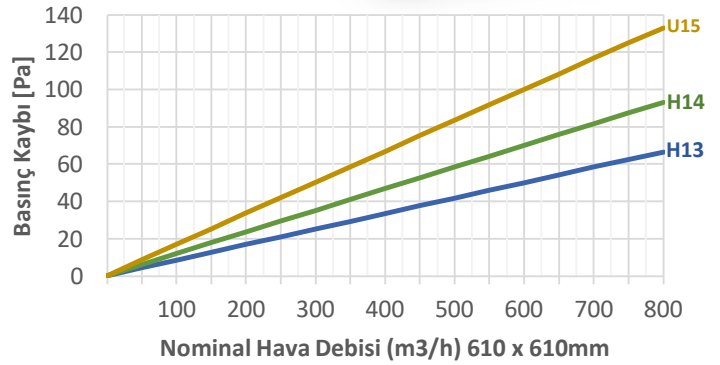

Son Basınç Düşümü:	600 Pa
Çalışma Sıcaklığı:	80°C

Uygulama Alanları

- Hastane, amelyathane ve temiz oda uygulamalarının hava sistemlerinde üfleme, sirkülasyon ve egzoz aşamalarında mutlak filtre olarak kullanılır.

HEPATERM SX

Ürün Kodu	Ölçüler (mm)	Boğaz Çapı Ø	Filtre Sınıfı EN 1822	Verimlilik (MPPS %)	Yüzey Alanı (m²)	Debi (m³/h)	Basınç Düşümü (Pa)	Ağırlık
HH-SX-TS-305/305/125-H13	305x305x125	160	H13	99,95%	2,8	150	100	2,8
HH-SX-TM-457/457/125-H13	457x457x125	200	H13	99,95%	6,2	335	100	4,6
HH-SX-TL-610/610/125-H13	610x610x125	250	H13	99,95%	11,0	600	100	8,3
HH-SX-TL-610/762/125-H13	610x762x125	250	H13	99,95%	13,7	750	100	9,2
HH-SX-TX-610/915/125-H13	610x915x125	315	H13	99,95%	16,5	900	100	10,8
HH-SX-TX-610/1220/125-H13	610x1220x125	315	H13	99,95%	21,0	1200	100	14,5
HH-SX-TS-305/305/125-H14	305x305x125	160	H14	99,995%	2,8	150	120	2,8
HH-SX-TM-457/457/125-H14	457x457x125	200	H14	99,995%	6,2	335	120	4,6
HH-SX-TL-610/610/125-H14	610x610x125	250	H14	99,995%	11,0	600	120	8,3
HH-SX-TL-610/762/125-H14	610x762x125	250	H14	99,995%	13,7	750	120	9,2
HH-SX-TX-610/915/125-H14	610x915x125	315	H14	99,995%	16,5	900	120	10,8
HH-SX-TX-610/1220/125-H14	610x1220x125	315	H14	99,995%	21,0	1200	120	14,5
HH-SX-TS-305/305/125-U15	305x305x125	160	U15	99,9995%	2,8	150	140	2,8
HH-SX-TM-457/457/125-U15	457x457x125	200	U15	99,9995%	6,2	335	140	4,6
HH-SX-TL-610/610/125-U15	610x610x125	250	U15	99,9995%	11,0	600	140	8,3
HH-SX-TL-610/762/125-U15	610x762x125	250	U15	99,9995%	13,7	750	140	9,2
HH-SX-TX-610/915/125-U15	610x915x125	315	U15	99,9995%	16,5	900	140	10,8
HH-SX-TX-610/1220/125-U15	610x1220x125	315	U15	99,9995%	21,0	1200	140	14,5