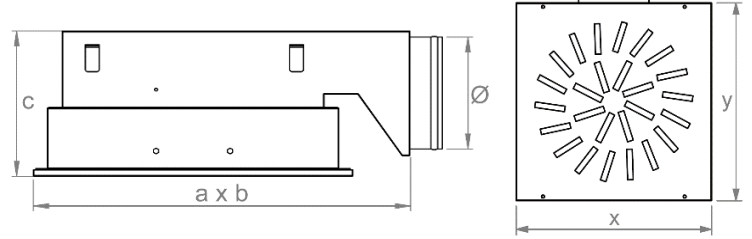

HEPABOX LC

HEPA Filtre Kutusu

Ürün Özellikleri

Ürün Kodu:	HK-GD-SY
Çerçeve:	-Elektrostatik Boyalı DKP - Paslanmaz
Model:	Alçak Tavan
Hava Giriş Yönü:	Yandan Giriş / Üsten Giriş
Difüzör:	-Ayarlanabilir Swiril Difüzör - Delikli Difüzör - Dört yönlü Difüzör
Renk:	Boyalı DKP RAL 9016
Boğaz Yüksekliği:	70mm
Kullanım Şekli:	4 Köşeden sıkıştırma aparatı

Uygulama Alanları

- Hastane, ameliyathane ve temiz oda uygulamalarında HEPA Filtrelerin kolayca yerleştirilmesinde ve üflemede hava dağıtıcısı olarak kullanılır.

Avantajları

- Alçak tavan uygulamaları için idealdir.
- Sağlam ve rijit gövde yapısı sayesinde uzun ömürlü
- Filtre değişiminde hız ve kolaylık sağlar
- Köşe aparatları sayesinde sızdırmazlık sağlar
- Farklı difüzör tipleri ile istenilen hava akışı sağlar

Ürün Kodu	Filtre Ölçüleri (mm)	Kutu Ölçüsü a / b / c (mm)	Boğaz Çapı Ø-d (mm)	Difüzör Ölçüsü x / y (mm)	Ağırlık
HK-GD-SY-325/325/250-160	305x305x78	325x325x250	150	385x385	4,2
HK-GD-SY-477/477/250-200	457x457x78	477x477x250	200	537x537	5,7
HK-GD-SY-555/555/250-200	535x535x78	555x555x250	250	615x615	7,0
HK-GD-SY-595/595/310-250	575x575x78	595x595x310	250	655x655	7,8
HK-GD-SY-630/630/310-250	610x610x78	630x630x310	250	690x690	8,4
HK-GD-SY-325/325/325-160	305x305x150	325x325x325	150	385x385	4,6
HK-GD-SY-477/477/325-200	457x457x150	477x477x325	200	537x537	6,2
HK-GD-SY-555/555/325-200	535x535x150	555x555x325	250	655x655	7,5
HK-GD-SY-595/595/380-250	575x575x150	595x595x380	250	655x655	8,2
HK-GD-SY-630/630/380-250	610x610x150	630x630x380	250	690x690	9,0
HK-GD-SY-325/325/467-150	305x305x292	325x325x467	150	385x385	5,5
HK-GD-SY-477/477/467-200	457x457x292	477x477x467	200	537x537	7,0
HK-GD-SY-555/555/467-200	535x535x292	555x555x467	250	655x655	8,0
HK-GD-SY-595/595/522-250	575x575x292	595x595x522	250	655x655	9,0
HK-GD-SY-630/630/522-250	610x610x292	630x630x522	250	690x690	10,0