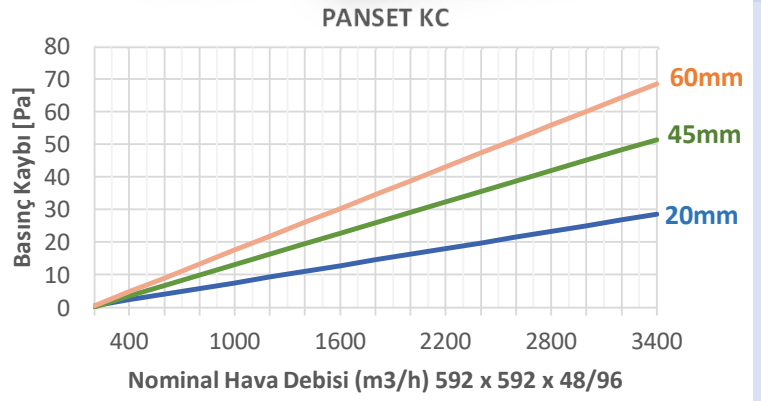

PANSET KC

Tek Kullanımlık Kaset Filtre

Ürün Özellikleri

Filtre Kodu:	KF-KC-LX
Çerçeve:	Neme karşı dayanıklı karton
Filtre Materyali:	Cam elyaf
Filtre Verimliliği (EN 779):	G2 / G3
Filtre Sınıfı (ISO 16890):	ISO Kaba 50% / ISO Kaba 55%
Conta:	Opsiyonel
Yapıştırma Elemanı:	Hotmelt

Bağıl Nem:	80%
Son Basınç Düşümü:	250 Pa
Çalışma Sıcaklığı:	80°C

Uygulama Alanları

- Havalandırma cihazlarında kaba filtresi olarak
- Boya ve vernik püskürtme uygulamalarında ön filtre, kompresörlerde taze hava emiş filtresi olarak kullanılır

Avantajları

- Karton çerçeve sayesinde kullan/at özelliği
- Liftli gözenek yapısı sayesinde düşük basınç kaybı, yüksek toz tutma kapasitesi
- Standart dışı ölçüde üretim kolaylığı

Ürün Kodu	Ölçüler (mm)	EN 779:2012 Verimi	ISO 16890 Sınıfı	Yüzey Alanı (m²)	Debi (m³/h)	Basınç Düşümü (Pa)	Enerji
KF-KC-LX-289/595/20-G2	289x595x20	G2	ISO Kaba %30	0,17	1700	25	D
KF-KC-LX-495/595/20-G2	495x595x20	G2	ISO Kaba %30	0,29	2500	25	D
KF-KC-LX-595/595/20-G2	595x595x20	G2	ISO Kaba %30	0,35	3400	25	D
KF-KC-LX-495/495/20-G2	495x495x20	G2	ISO Kaba %30	0,25	2400	25	D
KF-KC-LX-495/624/20-G2	495x624x20	G2	ISO Kaba %30	0,31	3000	25	D
KF-KC-LX-289/595/48-G3	289x595x48	G3	ISO Kaba %40	0,17	1700	45	D
KF-KC-LX-495/595/48-G3	495x595x48	G3	ISO Kaba %40	0,29	2500	45	D
KF-KC-LX-595/595/48-G3	595x595x48	G3	ISO Kaba %40	0,35	3400	45	D
KF-KC-LX-495/495/48-G3	495x495x48	G3	ISO Kaba %40	0,25	2400	45	D
KF-KC-LX-495/624/48-G3	495x624x48	G3	ISO Kaba %40	0,31	3000	45	D
KF-KC-LX-289/595/96-G4	289x595x96	G4	ISO Kaba %60	0,17	1700	60	D
KF-KC-LX-495/595/96-G4	495x595x96	G4	ISO Kaba %60	0,29	2500	60	D
KF-KC-LX-595/595/96-G4	595x595x96	G4	ISO Kaba %60	0,35	3400	60	D
KF-KC-LX-495/495/96-G4	495x495x96	G4	ISO Kaba %60	0,25	2400	60	D
KF-KC-LX-495/624/96-G4	495x624x96	G4	ISO Kaba %60	0,31	3000	60	D