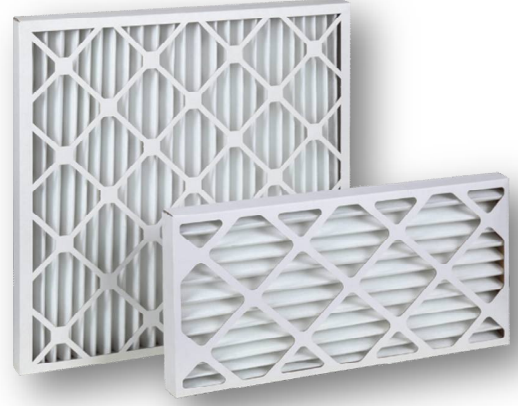

PANSET KH

Pileli Panel Filtre

Ürün Özellikleri

| | |
|------------------------------|-----------------------------------|
| Filtre Kodu: | KF-KH-MX |
| Çerçeve: | Neme karşı dayanıklı karton |
| Filtre Materyali: | Kendinden destekli sentetik elyaf |
| Filtre Verimliliği (EN 779): | G4 |
| Filtre Sınıfı (ISO 16890): | ISO Kaba 70% |
| Conta: | Opsiyonel |
| Yapıştırma Elemanı: | Hotmelt |

| | |
|--------------------|--------|
| Bağıl Nem: | 80% |
| Son Basınç Düşümü: | 250 Pa |
| Çalışma Sıcaklığı: | 80°C |

Uygulama Alanları

- Havalandırma cihazlarında ve klima sistemlerinde ön filtre ayrıca yüksek verimli ve mutlak filtreler için birincil filtre olarak kullanılır

Avantajları

- Kendinden destekli elyaf yapısı sayesinde metal içermez
- Yüksek yüzey alanı ile düşük başlangıç fark basıncı
- Kolay bertaraf edilebilme ve yakılabilir özellikte
- Hafif ve rijit yapısı sayesinde kolay kullanım