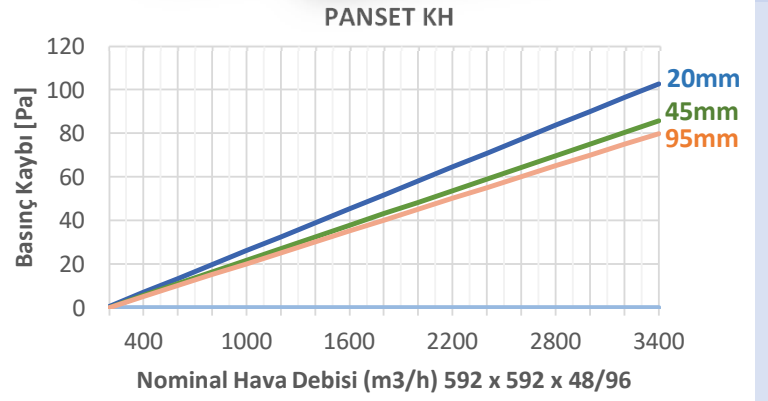

PANSET KH

Pileli Panel Filtre

Ürün Özellikleri

| | |
|------------------------------|-----------------------------------|
| Filtre Kodu: | KF-KH-MX |
| Çerçeve: | Neme karşı dayanıklı karton |
| Filtre Materyali: | Kendinden destekli sentetik elyaf |
| Filtre Verimliliği (EN 779): | G4 |
| Filtre Sınıfı (ISO 16890): | ISO Kaba 70% |
| Conta: | Opsiyonel |
| Yapıştırma Elemanı: | Hotmelt |

| Ürün Kodu | Ölçüler (mm) | EN 779:2012 Verimi | ISO 16890 Sınıfı | Yüzey Alanı (m²) | Debi (m³/h) | Basınç Düşümü (Pa) | Enerji |
|------------------------|--------------|--------------------|------------------|------------------|-------------|--------------------|--------|
| KF-KH-MX-289/595/20-G4 | 289x595x20 | G4 | ISO Kaba %70 | 0,24 | 1700 | 90 | D |
| KF-KH-MX-495/595/20-G4 | 495x595x20 | G4 | ISO Kaba %70 | 0,42 | 2500 | 90 | D |
| KF-KH-MX-595/595/20-G4 | 595x595x20 | G4 | ISO Kaba %70 | 0,50 | 3400 | 90 | D |
| KF-KH-MX-495/495/20-G4 | 495x495x20 | G4 | ISO Kaba %70 | 0,35 | 2400 | 90 | D |
| KF-KH-MX-495/624/20-G4 | 495x624x20 | G4 | ISO Kaba %70 | 0,44 | 3000 | 90 | D |
| KF-KH-MX-289/595/45-G4 | 289x595x45 | G4 | ISO Kaba %70 | 0,60 | 1700 | 75 | D |
| KF-KH-MX-495/595/45-G4 | 495x595x45 | G4 | ISO Kaba %70 | 1,00 | 2500 | 75 | D |
| KF-KH-MX-595/595/45-G4 | 595x595x45 | G4 | ISO Kaba %70 | 1,20 | 3400 | 75 | D |
| KF-KH-MX-495/495/45-G4 | 495x495x45 | G4 | ISO Kaba %70 | 0,85 | 2400 | 75 | D |
| KF-KH-MX-495/624/45-G4 | 495x624x45 | G4 | ISO Kaba %70 | 1,10 | 3000 | 75 | D |
| KF-KH-MX-289/595/95-G4 | 289x595x95 | G4 | ISO Kaba %70 | 1,30 | 1700 | 70 | D |
| KF-KH-MX-495/595/95-G4 | 495x595x95 | G4 | ISO Kaba %70 | 2,20 | 2500 | 70 | D |
| KF-KH-MX-595/595/95-G4 | 595x595x95 | G4 | ISO Kaba %70 | 2,60 | 3400 | 70 | D |
| KF-KH-MX-495/495/95-G4 | 495x495x95 | G4 | ISO Kaba %70 | 1,85 | 3000 | 70 | D |
| KF-KH-MX-495/624/95-G4 | 495x624x95 | G4 | ISO Kaba %70 | 2,35 | 3750 | 70 | D |