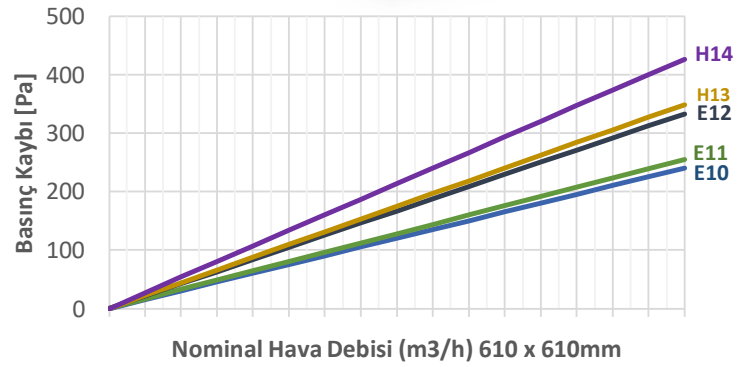

HEPAHIGH G30

Ürün Kodu	Ölçüler (mm)	Filtre Sınıfı EN 1822	Verimlilik (MPPS %)	Yüzey Alanı (m²)	Debi (m³/h)	Basınç Düşümü (Pa)	Ağırlık
HW-GP-30-287/592/292-E10	287x592x292	E10	85,00%	17,0	2500	250	8,1
HW-GP-30-592/592/292-E10	592x592x292	E10	85,00%	34,0	5000	250	18,5
HW-GP-30-305/305/292-E10	305x305x292	E10	85,00%	9,0	1250	250	8,3
HW-GP-30-305/610/292-E10	305x610x292	E10	85,00%	17,5	2500	250	12,4
HW-GP-30-457/610/292-E10	457x610x292	E10	85,00%	26,0	3750	250	12,5
HW-GP-30-610/610/292-E10	610x610x292	E10	85,00%	35,0	5000	250	18,6
HW-GP-30-610/762/292-E10	610x762x292	E10	85,00%	45,0	6250	250	19,5
HW-GP-30-287/592/292-E11	287x592x292	E11	95,00%	17,0	2350	250	8,1
HW-GP-30-592/592/292-E11	592x592x292	E11	95,00%	34,0	4700	250	18,5
HW-GP-30-305/305/292-E11	305x305x292	E11	95,00%	9,0	1175	250	8,3
HW-GP-30-305/610/292-E11	305x610x292	E11	95,00%	17,5	2350	250	12,4
HW-GP-30-457/610/292-E11	457x610x292	E11	95,00%	26,0	3520	250	12,5
HW-GP-30-610/610/292-E11	610x610x292	E11	95,00%	35,0	4700	250	18,6
HW-GP-30-610/762/292-E11	610x762x292	E11	95,00%	45,0	5870	250	19,5
HW-GP-30-287/592/292-E12	287x592x292	E12	99,50%	17,0	1800	250	8,1
HW-GP-30-592/592/292-E12	592x592x292	E12	99,50%	34,0	3600	250	18,5
HW-GP-30-305/305/292-E12	305x305x292	E12	99,50%	9,0	900	250	8,3
HW-GP-30-305/610/292-E12	305x610x292	E12	99,50%	17,5	1800	250	12,4