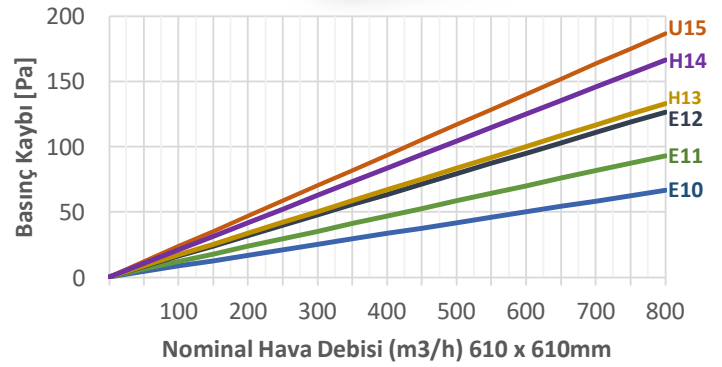

HEPAFLO 66 - AN

Alüminyum Çerçeve HEPA Filtre

Ürün Özellikleri

Filtre Kodu:	HF-AN-DP
Çerçeve:	Eloksallı Ekstrüzyon Alüminyum
Filtre Materyali:	Mikro Cam Elyaf
Filtre Verimliliği (EN 1822):	E10-H14
Koruma Yüzeyi:	Çift Yüzey Boyalı Alüminyum Tel
Conta:	Eksiz Dökme Conta / Düz EPDM
Yapıştırma Elemanı:	Çift Kompanant Poliüretan
Pile Ayırıcı:	Termoplastik
Pile Yüksekliği:	50mm

Son Basınç Düşümü:	600 Pa
Çalışma Sıcaklığı:	80°C

Uygulama Alanları

- Hastane, amelyathane ve temiz oda uygulamalarının hava sistemlerinde üfleme, sirkülasyon ve egzoz aşamalarında mutlak filtre olarak kullanılır.

HEPAFLO AN

Ürün Kodu	Ölçüler (mm)	Filtre Sınıfı EN 1822	Verimlilik (MPPS %)	Yüzey Alanı (m²)	Debi (m³/h)	Basınç Düşümü (Pa)	Ağırlık
HF-AN-DP-305/305/66-E10	305x305x66	E10	85,00%	2,6	150	50	1,5
HF-AN-DP-305/610/66-E10	305x610x66	E10	85,00%	5,2	300	50	2,6
HF-AN-DP-457/457/66-E10	457x457x66	E10	85,00%	5,8	335	50	2,7
HF-AN-DP-457/610/66-E10	457x610x66	E10	85,00%	7,8	450	50	3,2
HF-AN-DP-610/610/66-E10	610x610x66	E10	85,00%	10,4	600	50	4,1
HF-AN-DP-610/762/66-E10	610x762x66	E10	85,00%	13,0	750	50	4,6
HF-AN-DP-610/915/66-E10	610x915x66	E10	85,00%	15,6	900	50	6,1
HF-AN-DP-762/762/66-E10	762x762x66	E10	85,00%	16,2	935	50	6,5
HF-AN-DP-610/1220/66-E10	610x1220x66	E10	85,00%	20,8	1200	50	7,3
HF-AN-DP-305/305/66-E11	305x305x66	E11	95,00%	2,6	150	70	1,5
HF-AN-DP-305/610/66-E11	305x610x66	E11	95,00%	5,2	300	70	2,6
HF-AN-DP-457/457/66-E11	457x457x66	E11	95,00%	5,8	335	70	2,7
HF-AN-DP-457/610/66-E11	457x610x66	E11	95,00%	7,8	450	70	3,2
HF-AN-DP-610/610/66-E11	610x610x66	E11	95,00%	10,4	600	70	4,1
HF-AN-DP-610/762/66-E11	610x762x66	E11	95,00%	13,0	750	70	4,6
HF-AN-DP-610/915/66-E11	610x915x66	E11	95,00%	15,6	900	70	6,1
HF-AN-DP-762/762/66-E11	762x762x66	E11	95,00%	16,2	935	70	6,5
HF-AN-DP-610/1220/66-E11	610x1220x66	E11	95,00%	20,8	1200	70	7,3