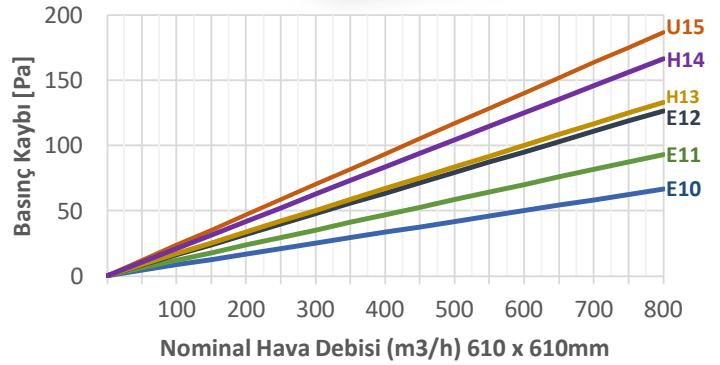

HEPAFLO 69 - AN

Alüminyum Çerçeve HEPA Filtre

Ürün Özellikleri

Filtre Kodu:	HF-AN-DP
Çerçeve:	Eloksallı Ekstrüzyon Alüminyum
Filtre Materyali:	Mikro Cam Elyaf
Filtre Verimliliği (EN 1822):	E10-H14
Koruma Yüzeyi:	Çift Yüzey Boyalı Alüminyum Tel
Conta:	Eksiz Dökme Conta / Düz EPDM
Yapıştırma Elemanı:	Çift Kompanant Poliüretan
Pile Ayırıcı:	Termoplastik
Pile Yüksekliği:	50mm

Son Basınç Düşümü:	600 Pa
Çalışma Sıcaklığı:	80°C

Uygulama Alanları

- Hastane, amelyathane ve temiz oda uygulamalarının hava sistemlerinde üfleme, sirkülasyon ve egzoz aşamalarında mutlak filtre olarak kullanılır.

HEPAFLO AN

Ürün Kodu	Ölçüler (mm)	Filtre Sınıfı EN 1822	Verimlilik (MPPS %)	Yüzey Alanı (m²)	Debi (m³/h)	Basınç Düşümü (Pa)	Ağırlık
HF-AN-DP-305/305/69-E10	305x305x69	E10	85,00%	2,6	150	50	1,7
HF-AN-DP-305/610/69-E10	305x610x69	E10	85,00%	5,2	300	50	2,7
HF-AN-DP-457/457/69-E10	457x457x69	E10	85,00%	5,8	335	50	2,8
HF-AN-DP-457/610/69-E10	457x610x69	E10	85,00%	7,8	450	50	3,3
HF-AN-DP-610/610/69-E10	610x610x69	E10	85,00%	10,4	600	50	4,2
HF-AN-DP-610/762/69-E10	610x762x69	E10	85,00%	13,0	750	50	4,8
HF-AN-DP-610/915/69-E10	610x915x69	E10	85,00%	15,6	900	50	6,3
HF-AN-DP-762/762/69-E10	762x762x69	E10	85,00%	16,2	935	50	6,8
HF-AN-DP-610/1220/69-E10	610x1220x69	E10	85,00%	20,8	1200	50	7,5
HF-AN-DP-305/305/69-E11	305x305x69	E11	95,00%	2,6	150	70	1,7
HF-AN-DP-305/610/69-E11	305x610x69	E11	95,00%	5,2	300	70	2,7
HF-AN-DP-457/457/69-E11	457x457x69	E11	95,00%	5,8	335	70	2,8
HF-AN-DP-457/610/69-E11	457x610x69	E11	95,00%	7,8	450	70	3,3
HF-AN-DP-610/610/69-E11	610x610x69	E11	95,00%	10,4	600	70	4,2
HF-AN-DP-610/762/69-E11	610x762x69	E11	95,00%	13,0	750	70	4,8
HF-AN-DP-610/915/69-E11	610x915x69	E11	95,00%	15,6	900	70	6,3
HF-AN-DP-762/762/69-E11	762x762x69	E11	95,00%	16,2	935	70	6,8
HF-AN-DP-610/1220/69-E11	610x1220x69	E11	95,00%	20,8	1200	70	7,5