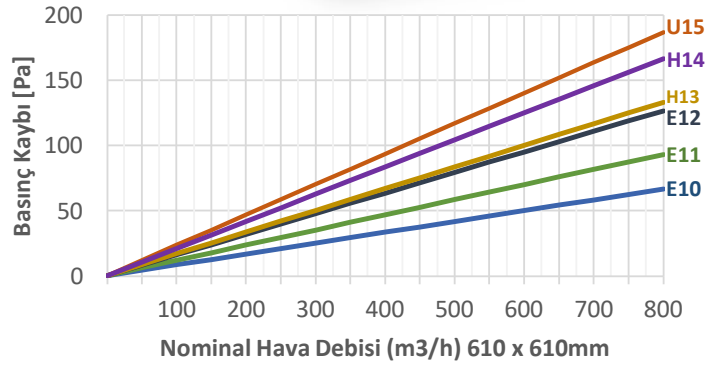

HEPAFLO AN

Ürün Kodu	Ölçüler (mm)	Filtre Sınıfı EN 1822	Verimlilik (MPPS %)	Yüzey Alanı (m²)	Debi (m³/h)	Basınç Düşümü (Pa)	Ağırlık
HF-AN-DP-305/305/78-E10	305x305x78	E10	85,00%	2,6	150	50	1,8
HF-AN-DP-305/610/78-E10	305x610x78	E10	85,00%	5,2	300	50	2,9
HF-AN-DP-457/457/78-E10	457x457x78	E10	85,00%	5,8	335	50	3,0
HF-AN-DP-457/610/78-E10	457x610x78	E10	85,00%	7,8	450	50	3,6
HF-AN-DP-610/610/78-E10	610x610x78	E10	85,00%	10,4	600	50	4,6
HF-AN-DP-610/762/78-E10	610x762x78	E10	85,00%	13,0	750	50	5,2
HF-AN-DP-610/915/78-E10	610x915x78	E10	85,00%	15,6	900	50	6,8
HF-AN-DP-762/762/78-E10	762x762x78	E10	85,00%	16,2	935	50	7,4
HF-AN-DP-610/1220/78-E10	610x1220x78	E10	85,00%	20,8	1200	50	8,1
HF-AN-DP-305/305/78-E11	305x305x78	E11	95,00%	2,6	150	70	1,8
HF-AN-DP-305/610/78-E11	305x610x78	E11	95,00%	5,2	300	70	2,9
HF-AN-DP-457/457/78-E11	457x457x78	E11	95,00%	5,8	335	70	3,0
HF-AN-DP-457/610/78-E11	457x610x78	E11	95,00%	7,8	450	70	3,6
HF-AN-DP-610/610/78-E11	610x610x78	E11	95,00%	10,4	600	70	4,6
HF-AN-DP-610/762/78-E11	610x762x78	E11	95,00%	13,0	750	70	5,2
HF-AN-DP-610/915/78-E11	610x915x78	E11	95,00%	15,6	900	70	6,8
HF-AN-DP-762/762/78-E11	762x762x78	E11	95,00%	16,2	935	70	7,4
HF-AN-DP-610/1220/78-E11	610x1220x78	E11	95,00%	20,8	1200	70	8,1