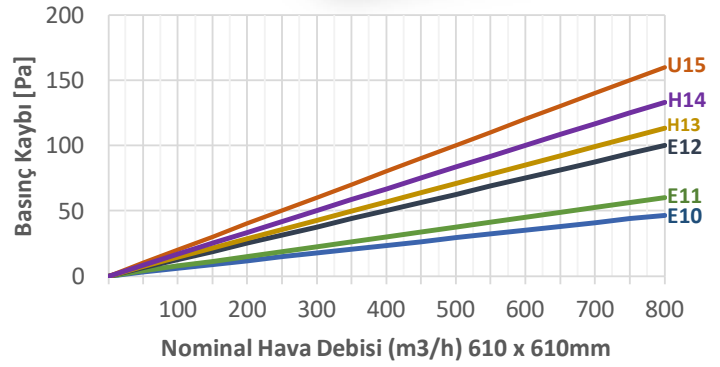

HEPAFLO AM

Ürün Kodu	Ölçüler (mm)	Filtre Sınıfı EN 1822	Verimlilik (MPPS %)	Yüzey Alanı (m²)	Debi (m³/h)	Basınç Düşümü (Pa)	Ağırlık
HF-AM-DP-305/305/110-E10	305x305x110	E10	85,00%	3,1	150	35	2,3
HF-AM-DP-305/610/110-E10	305x610x110	E10	85,00%	6,2	300	35	3,6
HF-AM-DP-457/457/110-E10	457x457x110	E10	85,00%	7,0	335	35	3,8
HF-AM-DP-457/610/110-E10	457x610x110	E10	85,00%	9,4	450	35	4,5
HF-AM-DP-610/610/110-E10	610x610x110	E10	85,00%	12,4	600	35	5,8
HF-AM-DP-610/762/110-E10	610x762x110	E10	85,00%	15,5	750	35	6,5
HF-AM-DP-610/915/110-E10	610x915x110	E10	85,00%	18,6	900	35	8,5
HF-AM-DP-762/762/110-E10	762x762x110	E10	85,00%	19,2	935	35	9,3
HF-AM-DP-610/1220/110-E10	610x1220x110	E10	85,00%	24,8	1200	35	10,3
HF-AM-DP-305/305/110-E11	305x305x110	E11	95,00%	3,1	150	45	2,3
HF-AM-DP-305/610/110-E11	305x610x110	E11	95,00%	6,2	300	45	3,6
HF-AM-DP-457/457/110-E11	457x457x110	E11	95,00%	7,0	335	45	3,8
HF-AM-DP-457/610/110-E11	457x610x110	E11	95,00%	9,4	450	45	4,5
HF-AM-DP-610/610/110-E11	610x610x110	E11	95,00%	12,4	600	45	5,8
HF-AM-DP-610/762/110-E11	610x762x110	E11	95,00%	15,5	750	45	6,5
HF-AM-DP-610/915/110-E11	610x915x110	E11	95,00%	18,6	900	45	8,5
HF-AM-DP-762/762/110-E11	762x762x110	E11	95,00%	19,2	935	45	9,3
HF-AM-DP-610/1220/110-E11	610x1220x110	E11	95,00%	24,8	1200	45	10,3