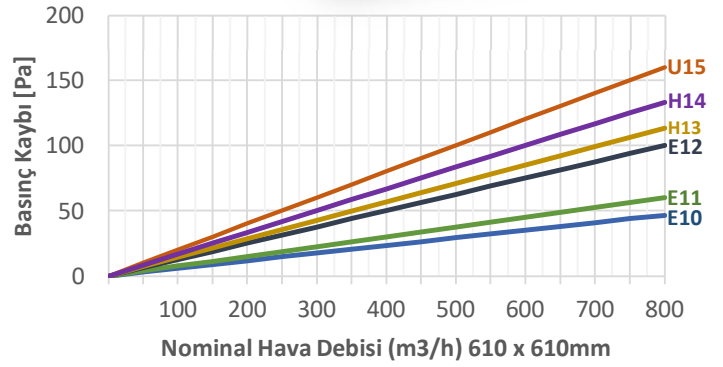

HEPAFLO AM

Ürün Kodu	Ölçüler (mm)	Filtre Sınıfı EN 1822	Verimlilik (MPPS %)	Yüzey Alanı (m²)	Debi (m³/h)	Basınç Düşümü (Pa)	Ağırlık
HF-AM-DP-305/305/125-E10	305x305x125	E10	85,00%	3,1	150	35	2,6
HF-AM-DP-305/610/125-E10	305x610x125	E10	85,00%	6,2	300	35	4,2
HF-AM-DP-457/457/125-E10	457x457x125	E10	85,00%	7,0	335	35	4,4
HF-AM-DP-457/610/125-E10	457x610x125	E10	85,00%	9,4	450	35	5,3
HF-AM-DP-610/610/125-E10	610x610x125	E10	85,00%	12,4	600	35	6,8
HF-AM-DP-610/762/125-E10	610x762x125	E10	85,00%	15,5	750	35	7,6
HF-AM-DP-610/915/125-E10	610x915x125	E10	85,00%	18,6	900	35	10,0
HF-AM-DP-762/762/125-E10	762x762x125	E10	85,00%	19,2	935	35	10,6
HF-AM-DP-610/1220/125-E10	610x1220x125	E10	85,00%	24,8	1200	35	12,1
HF-AM-DP-305/305/125-E11	305x305x125	E11	95,00%	3,1	150	45	2,6
HF-AM-DP-305/610/125-E11	305x610x125	E11	95,00%	6,2	300	45	4,2
HF-AM-DP-457/457/125-E11	457x457x125	E11	95,00%	7,0	335	45	4,4
HF-AM-DP-457/610/125-E11	457x610x125	E11	95,00%	9,4	450	45	5,3
HF-AM-DP-610/610/125-E11	610x610x125	E11	95,00%	12,4	600	45	6,8
HF-AM-DP-610/762/125-E11	610x762x125	E11	95,00%	15,5	750	45	7,6
HF-AM-DP-610/915/125-E11	610x915x125	E11	95,00%	18,6	900	45	10,0
HF-AM-DP-762/762/125-E11	762x762x125	E11	95,00%	19,2	935	45	10,6
HF-AM-DP-610/1220/125-E11	610x1220x125	E11	95,00%	24,8	1200	45	12,1