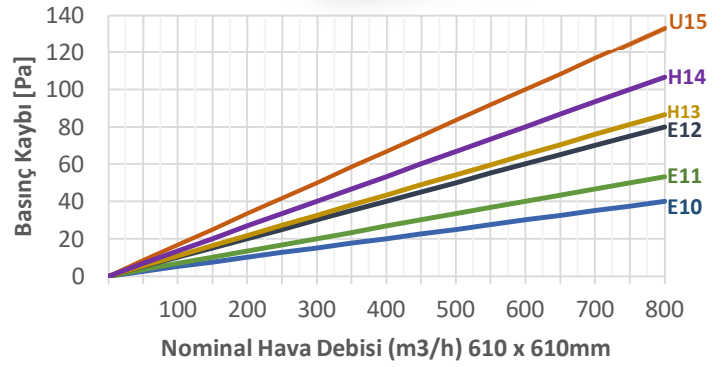

HEPAFLO AL

Ürün Kodu	Ölçüler (mm)	Filtre Sınıfı EN 1822	Verimlilik (MPPS %)	Yüzey Alanı (m²)	Debi (m³/h)	Basınç Düşümü (Pa)	Ağırlık
HF-AL-DP-305/305/125-E10	305x305x125	E10	85,00%	4,5	150	30	2,8
HF-AL-DP-305/610/125-E10	305x610x125	E10	85,00%	9,0	300	30	4,5
HF-AL-DP-457/457/125-E10	457x457x125	E10	85,00%	10,2	335	30	4,7
HF-AL-DP-457/610/125-E10	457x610x125	E10	85,00%	13,5	450	30	5,7
HF-AL-DP-610/610/125-E10	610x610x125	E10	85,00%	18,0	600	30	7,3
HF-AL-DP-610/762/125-E10	610x762x125	E10	85,00%	22,5	750	30	8,1
HF-AL-DP-610/915/125-E10	610x915x125	E10	85,00%	27,0	900	30	10,7
HF-AL-DP-762/762/125-E10	762x762x125	E10	85,00%	28,2	935	30	11,4
HF-AL-DP-610/1220/125-E10	610x1220x125	E10	85,00%	36,0	1200	30	12,9
HF-AL-DP-305/305/125-E11	305x305x125	E11	95,00%	4,5	150	40	2,8
HF-AL-DP-305/610/125-E11	305x610x125	E11	95,00%	9,0	300	40	4,5
HF-AL-DP-457/457/125-E11	457x457x125	E11	95,00%	10,2	335	40	4,7
HF-AL-DP-457/610/125-E11	457x610x125	E11	95,00%	13,5	450	40	5,7
HF-AL-DP-610/610/125-E11	610x610x125	E11	95,00%	18,0	600	40	7,3
HF-AL-DP-610/762/125-E11	610x762x125	E11	95,00%	22,5	750	40	8,1
HF-AL-DP-610/915/125-E11	610x915x125	E11	95,00%	27,0	900	40	10,7
HF-AL-DP-762/762/125-E11	762x762x125	E11	95,00%	28,2	935	40	11,4
HF-AL-DP-610/1220/125-E11	610x1220x125	E11	95,00%	36,0	1200	40	12,9