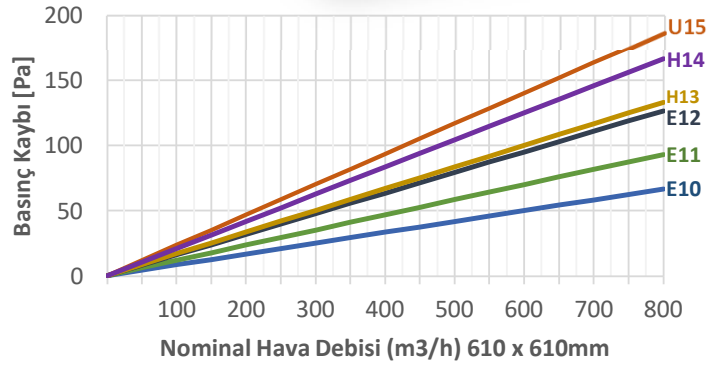

HEPAFLO AN

Ürün Kodu	Ölçüler (mm)	Filtre Sınıfı EN 1822	Verimlilik (MPPS %)	Yüzey Alanı (m²)	Debi (m³/h)	Basınç Düşümü (Pa)	Ağırlık
HF-AN-DP-305/305/150-E10	305x305x150	E10	85,00%	2,6	150	50	3,0
HF-AN-DP-305/610/150-E10	305x610x150	E10	85,00%	5,2	300	50	4,8
HF-AN-DP-457/457/150-E10	457x457x150	E10	85,00%	5,8	335	50	5,1
HF-AN-DP-457/610/150-E10	457x610x150	E10	85,00%	7,8	450	50	6,2
HF-AN-DP-610/610/150-E10	610x610x150	E10	85,00%	10,4	600	50	7,8
HF-AN-DP-610/762/150-E10	610x762x150	E10	85,00%	13,0	750	50	8,7
HF-AN-DP-610/915/150-E10	610x915x150	E10	85,00%	15,6	900	50	11,5
HF-AN-DP-762/762/150-E10	762x762x150	E10	85,00%	16,2	935	50	12,3
HF-AN-DP-610/1220/150-E10	610x1220x150	E10	85,00%	20,8	1200	50	13,9
HF-AN-DP-305/305/150-E11	305x305x150	E11	95,00%	2,6	150	70	3,0
HF-AN-DP-305/610/150-E11	305x610x150	E11	95,00%	5,2	300	70	4,8
HF-AN-DP-457/457/150-E11	457x457x150	E11	95,00%	5,8	335	70	5,1
HF-AN-DP-457/610/150-E11	457x610x150	E11	95,00%	7,8	450	70	6,2
HF-AN-DP-610/610/150-E11	610x610x150	E11	95,00%	10,4	600	70	7,8
HF-AN-DP-610/762/150-E11	610x762x150	E11	95,00%	13,0	750	70	8,7
HF-AN-DP-610/915/150-E11	610x915x150	E11	95,00%	15,6	900	70	11,5
HF-AN-DP-762/762/150-E11	762x762x150	E11	95,00%	16,2	935	70	12,3
HF-AN-DP-610/1220/150-E11	610x1220x150	E11	95,00%	20,8	1200	70	13,9