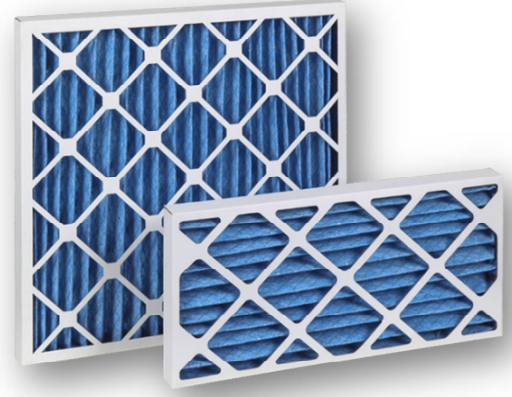

## Tel Lamineli Pileli Panel Filtre

### Ürün Özellikleri

Filtre Kodu:	KF-KM-ZX
Çerçeve:	Neme karşı dayanıklı karton
Filtre Materyali:	Tek yüzeyli tel lamineli sentetik elyaf
Filtre Verimliliği (EN 779):	G4
Filtre Sınıfı (ISO 16890):	ISO Kaba 70%
Conta:	Opsiyonel
Yapıştırma Elemanı:	Tutkal
Bağıl Nem:	80%
Son Basınç Düşümü:	250 Pa
Çalışma Sıcaklığı:	80°C

### Uygulama Alanları

- Havalandırma cihazlarında ve klima sistemlerinde ön filtre ayrıca yüksek verimli ve mutlak filtreler için birincil filtre olarak kullanılır

### Avantajları

- Tek yüzeyindeki genişletilmiş tel sayesinde rijit yapı
- Yüksek yüzey alanı ile düşük başlangıç fark basıncı
- Kolay bertaraf edilebilme ve yakılabilir özellikte
- Hafif ve rijit yapısı sayesinde kolay kullanım