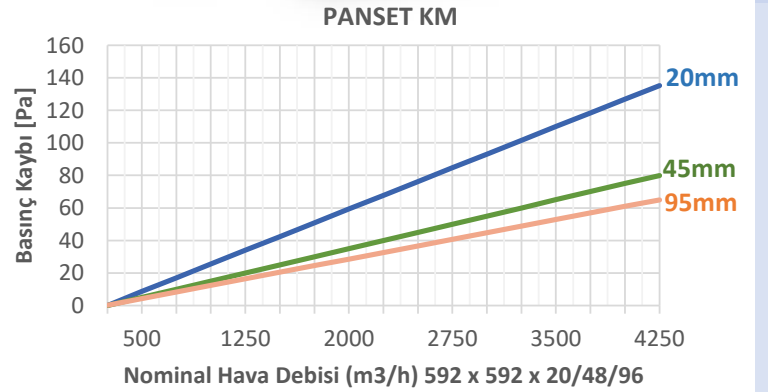

Avantajları

- Tek yüzeyindeki genişletilmiş tel sayesinde rijit yapı
- Yüksek yüzey alanı ile düşük başlangıç fark basıncı
- Kolay bertaraf edilebilme ve yakılabilir özellikte
- Hafif ve rijit yapısı sayesinde kolay kullanım