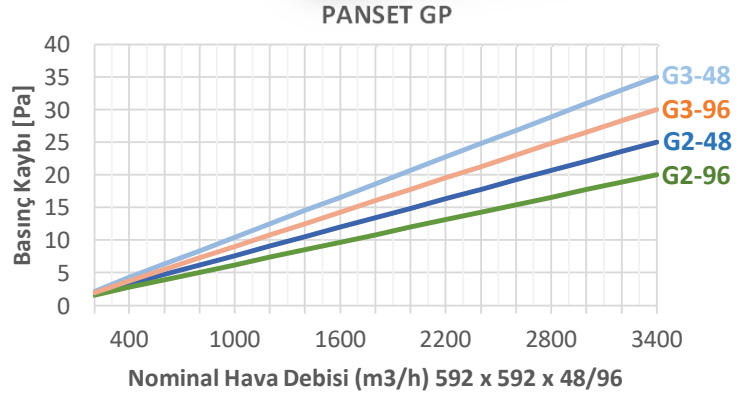

Son Basınç Düşümü:	250 Pa
Çalışma Sıcaklığı:	80°C

Uygulama Alanları

- Havalandırma cihazlarında ve klima sistemlerinde yıkanabilir ön filtre olarak kullanılır

Avantajları

- Metal çerçeve ve çift taraflı yüzeli teli sayesinde uzun süreli kullanım
- Yıkanabilme özelliği sayesinde uzun ömürlü
- Standart dışı ölçüde üretim kolaylığı

Ürün Kodu	Ölçüler (mm)	EN 779:2012 Verimi	ISO 16890 Sınıfı	Yüzey Alanı (m²)	Debi (m³/h)	Basınç Düşümü (Pa)	Enerji
YK-GP-Z2-287/287/48-G2	287x287x48	G2	ISO Kaba %50	0,17	850	25	D
YK-GP-Z2-287/592/48-G2	287x592x48	G2	ISO Kaba %50	0,34	1700	25	D
YK-GP-Z2-490/592/48-G2	490x592x48	G2	ISO Kaba %50	0,60	2820	25	D
YK-GP-Z2-592/592/48-G2	592x592x48	G2	ISO Kaba %50	0,70	3400	25	D
YK-GP-Z2-287/287/96-G2	287x287x96	G2	ISO Kaba %50	0,25	850	20	D
YK-GP-Z2-287/592/96-G2	287x592x96	G2	ISO Kaba %50	0,50	1700	20	D
YK-GP-Z2-490/592/96-G2	490x592x96	G2	ISO Kaba %50	0,90	2820	20	D
YK-GP-Z2-592/592/96-G2	592x592x96	G2	ISO Kaba %50	1,10	3400	20	D
YK-GP-Z4-287/287/48-G3	287x287x48	G3	ISO Kaba %55	0,17	850	35	D
YK-GP-Z4-287/592/48-G3	287x592x48	G3	ISO Kaba %55	0,34	1700	35	D
YK-GP-Z4-490/592/48-G3	490x592x48	G3	ISO Kaba %55	0,60	2820	35	D
YK-GP-Z4-592/592/48-G3	592x592x48	G3	ISO Kaba %55	0,70	3400	35	D
YK-GP-Z4-287/287/96-G3	287x287x96	G3	ISO Kaba %55	0,25	850	30	D
YK-GP-Z4-287/592/96-G3	287x592x96	G3	ISO Kaba %55	0,50	1700	30	D
YK-GP-Z4-490/592/96-G3	490x592x96	G3	ISO Kaba %55	0,90	2820	30	D
YK-GP-Z4-592/592/96-G3	592x592x96	G3	ISO Kaba %55	1,10	3400	30	D